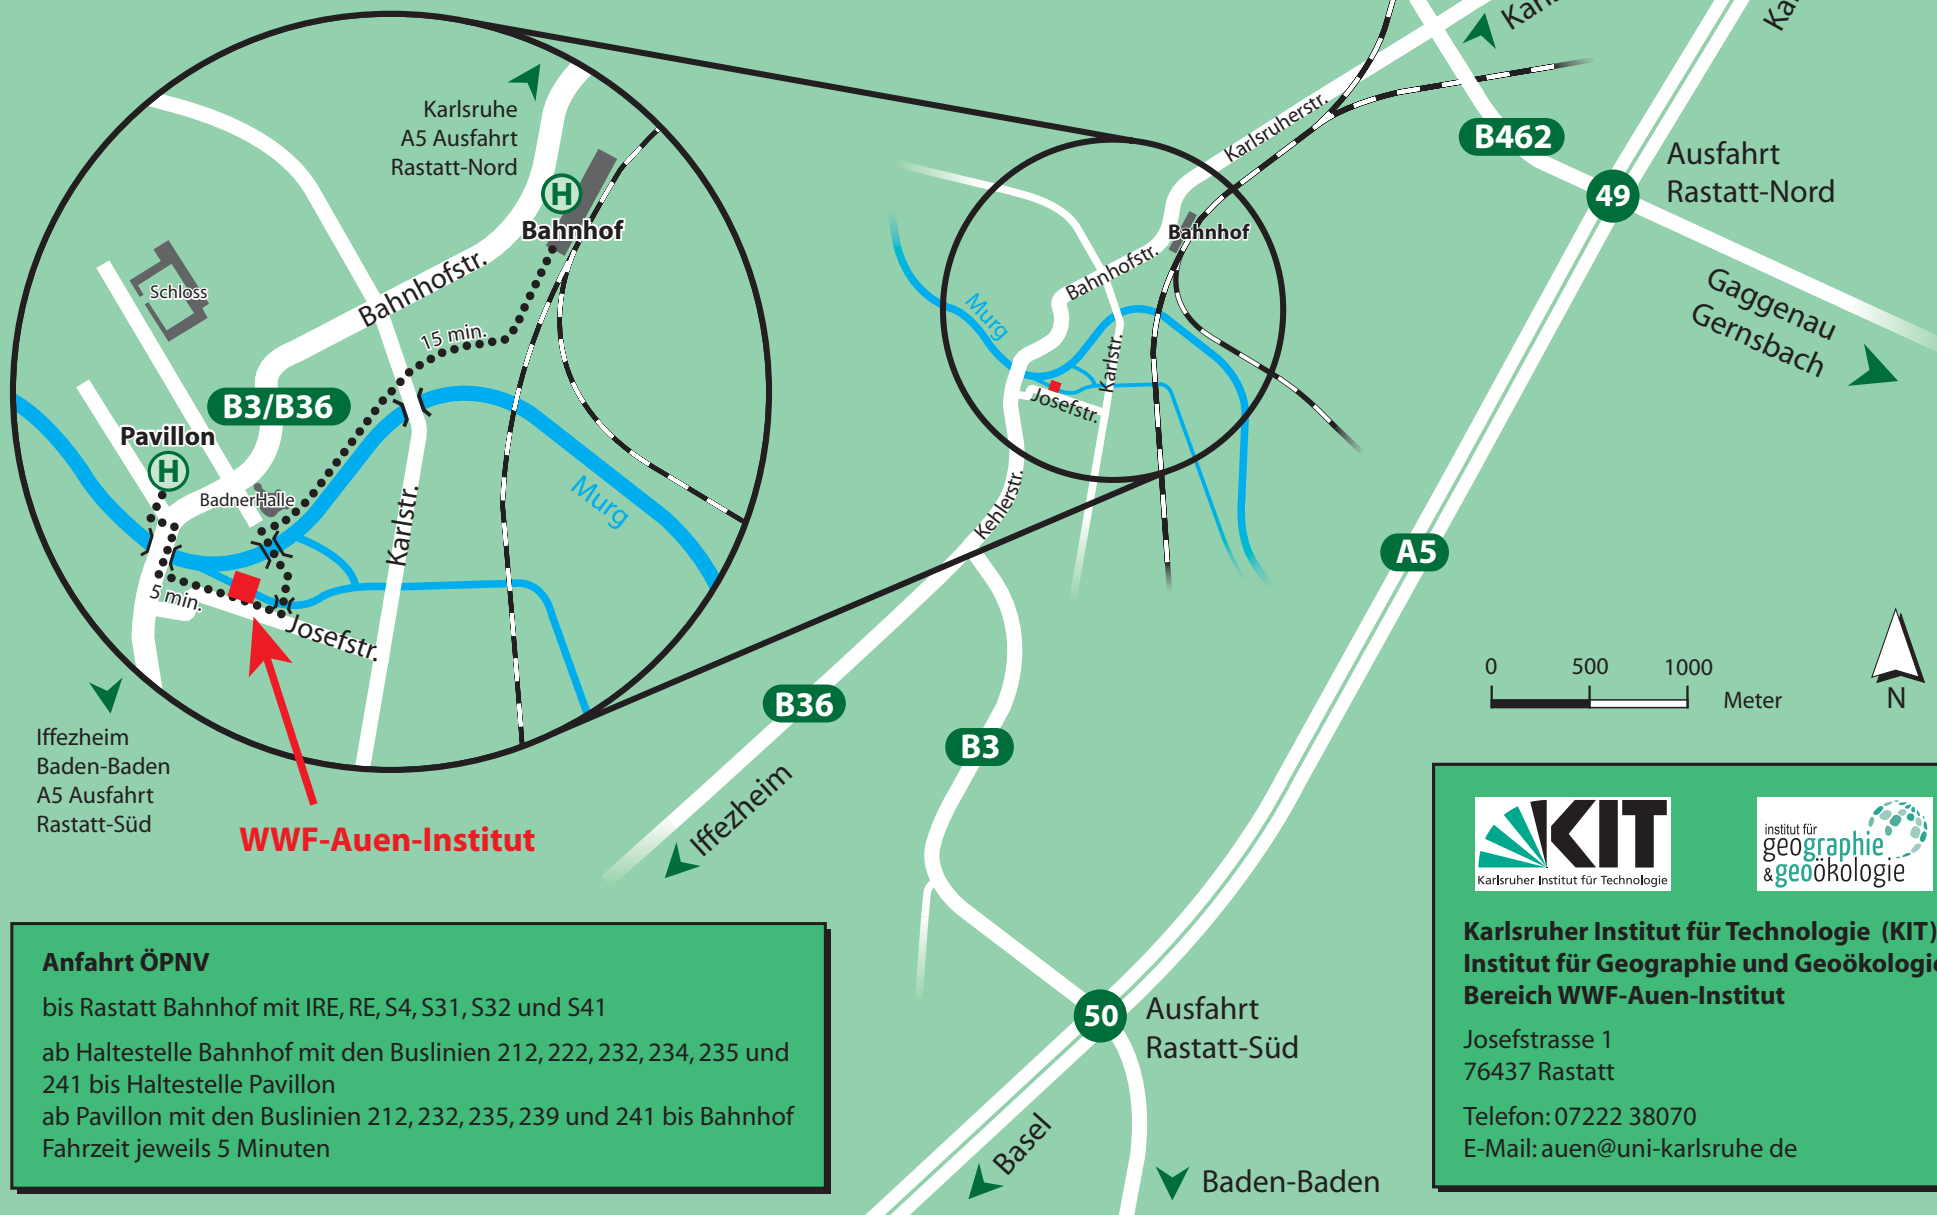

# Anfahrt

**Anfahrt ÖPNV**  
bis Rastatt Bahnhof mit IRE, RE, S4, S31, S32 und S41  
ab Haltestelle Bahnhof mit den Buslinien 212, 222, 232, 234, 235 und 241 bis Haltestelle Pavillon  
ab Pavillon mit den Buslinien 212, 232, 235, 239 und 241 bis Bahnhof  
Fahrzeit jeweils 5 Minuten

**KIT**  
Karlsruher Institut für Technologie

institut für  
**geographie**  
& **geoökologie**

**Karlsruher Institut für Technologie (KIT)**  
**Institut für Geographie und Geoökologie**  
**Bereich WWF-Auen-Institut**